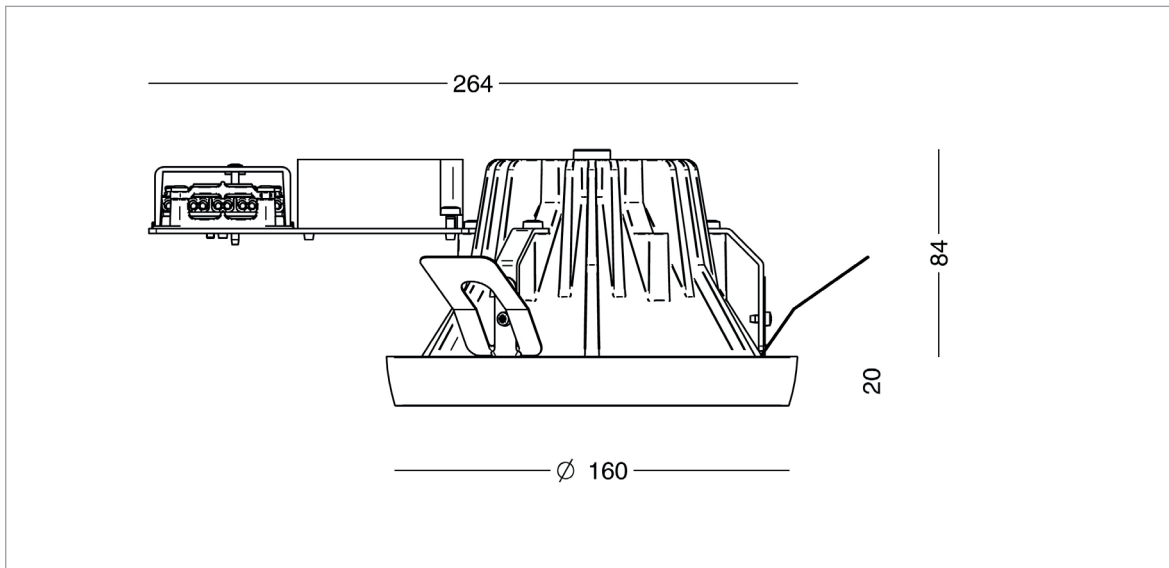

**Größe:**

Durchmesser: 160 mm  
Höhe, sichtbar: 20 mm  
Einbautiefe: 90 mm

**Pulverbeschichtung:**

Weiß RAL 9010 Textura  
Schwarz Noir 900 Sablé  
Silbergrau MW300D  
Cortenbraun YX355F

**Lampe:**

LED Bridgelux V8 oder V10

## Leuchtendaten Pelée 160

<b>Material:</b>	Aluminiumguß mit Pulverbeschichtung: weiß RAL 9010 Textura schwarz Noir 900 Sablé SN351F silbergrau MW300D cortenbraun YX355F
<b>Montage:</b>	Einbau in Decke Die 25 W Variante nicht zudecken
<b>Deckenausschnitt:</b>	Ø149-154 in 6-15 mm Platte Ø155-158 in 15-40 mm Platte
<b>Einbautiefe:</b>	90 mm von unterer Deckenecke
<b>Abstandsempfehlungen:</b>	Waagrecht: 50 mm
<b>Anschluß:</b>	Max 2 Kabel, 5x1,5 mm <sup>2</sup> Verdrahtung in 5-polige Klemme, 2x2,5mm <sup>2</sup>
<b>Schutzart und -klasse:</b>	IP20, Klasse I
<b>Gewicht:</b>	0,85 kg
<b>Lampe:</b>	LED, unten spezifiziert