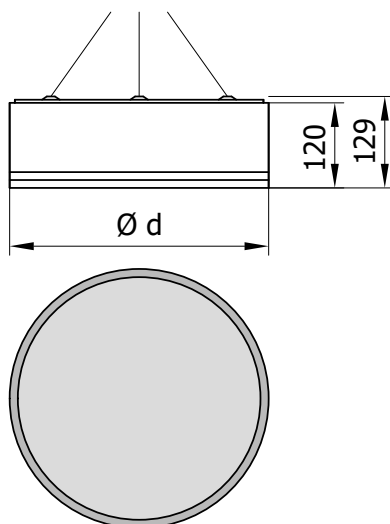

Produktdatenblatt

Aures P H120 LED

Die LED DID Pendelleuchte Aures lässt sich vielseitig einsetzen.

Anwendungsbereich: Verkaufsräume, Gastronomie und Kindertagesstätte

Schutzklasse I, Schutzart IP 20

Gehäuse:

- Aluminium Strangpressprofil

Abmessungen (D x H in mm)	Lichtstrom lm	Watt	Effizienz	Gewicht kg
950 x 129 mm	15.540	147	106	21,2
1240 x 129 mm	29.770	270	110	42
1500 x 129 mm	38.240	349	110	55

Oberfläche:

- Pulverbeschichtung
- Standardfarben: weiß, schwarz oder titansilber
- weitere RAL-Farben auf Anfrage

Lichttechnik:

- Direkt: ca. 83%
- Indirekt: ca. 17%
- Lichtfarbe: 4000K o. 3000K
- Farbwiedergabe (CRI): > 80
- UGR: < 22
- mit opaler Abdeckung
- optional mit mikroprismatischer Optik

Bestückung:

- LED Modul
- Lebensdauer LED: L80B20 50.000 h

Stromversorgung:

- optional DALI dimmbar
- inkl. integriertem Treiber
- optional mit 3h-Notlicht

Elektrotechnik:

- alle verbauten Elektro-Komponenten sind zertifiziert nach:

Technische Änderungen und Irrtümer vorbehalten. Bitte verwenden Sie immer die aktuellsten Datenblätter. Stand:06/2019