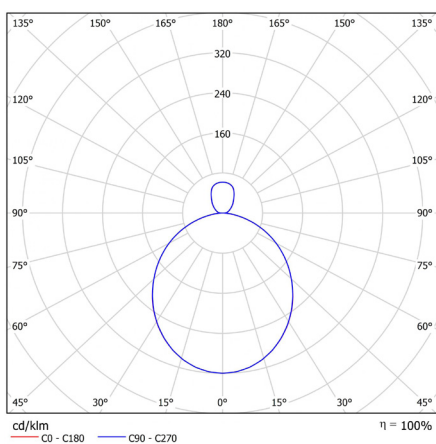

Produktdatenblatt

Aures P H120 LED

Die LED DID Pendelleuchte Aures lässt sich vielseitig einsetzen.

Anwendungsbereich: Verkaufsräume, Gastronomie und Kindertagesstätte

Schutzklasse I, Schutzart IP 20

Gehäuse:

- Aluminium Strangpressprofil

Abmessungen (D x H in mm)	Lichtstrom lm	Watt	Effizienz	Gewicht kg
950 x 129 mm	15.540	147	106	21,2
1240 x 129 mm	29.770	270	110	42
1500 x 129 mm	38.240	349	110	55

Oberfläche:

- Pulverbeschichtung
- Standardfarben: weiß, schwarz oder titansilber
- weitere RAL-Farben auf Anfrage

Lichttechnik:

- Direkt: ca. 83%
- Indirekt: ca. 17%
- Lichtfarbe: 4000K o. 3000K
- Farbwiedergabe (CRI): > 80
- UGR: < 22
- mit opaler Abdeckung
- optional mit mikroprismatischer Optik

Bestückung:

- LED Modul
- Lebensdauer LED: L80B20 50.000 h

Stromversorgung:

- optional DALI dimmbar
- inkl. integriertem Treiber
- optional mit 3h-Notlicht

Elektrotechnik:

- alle verbauten Elektro-Komponenten sind zertifiziert nach:

Technische Änderungen und Irrtümer vorbehalten. Bitte verwenden Sie immer die aktuellsten Datenblätter. Stand:06/2019