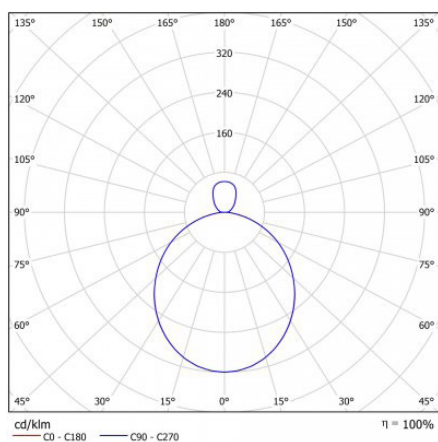

Aures P H62 LED - Tunable White DID

Die LED Pendelleuchte Aures lässt sich vielseitig einsetzen.

Anwendungsbereich: Konferenzräume, Kindertagesstätten, Betreuung und Pflege, Fitness- und Therapieräume, Gastronomie, Verkauf

Schutzklasse I, Schutzart IP 40

Gehäuse:

- Aluminium Strangpressprofil

Abmessungen (D x H in mm)	Lichtstrom lm	Watt	Effizienz lm/Watt	Gewicht kg
400 x 62 mm	3.470	38	90	4
600 x 62 mm	4.170	41	102	6,3

Oberfläche:

- Pulverbeschichtung
- Standardfarben: weiß, schwarz oder titansilber
- weitere RAL-Farben auf Anfrage

Lichttechnik:

- Direkt: ca. 85%
- Indirekt: ca. 15%
- Lichtfarbe: 2700 K - 6500 K (Tunable White)
- Farbwiedergabe (CRI): > 80
- mit opaler Abdeckung
- optional mit mikroprismatischer Optik

Bestückung:

- LED Modul
- Lebensdauer LED: L80B20 50.000 h

Stromversorgung:

- inkl. integriertem Treiber
- DALI dimmbar DT8
- optional mit 3h-Notlicht

Elektrotechnik:

- alle verbauten Elektro-Komponenten sind zertifiziert nach:

Technische Änderungen und Irrtümer vorbehalten. Bitte verwenden Sie immer die aktuellsten Datenblätter. Stand:08/2019