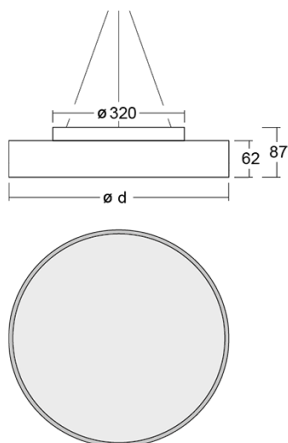

Aures P H62 LED - Tunable White DID

Die LED Pendelleuchte Aures lässt sich vielseitig einsetzen.

Anwendungsbereich: Konferenzräume, Kindertagesstätten, Betreuung und Pflege, Fitness- und Therapieräume, Gastronomie, Verkauf

Schutzklasse I, Schutzart IP 40

Gehäuse:

- Aluminium Strangpressprofil

Abmessungen (D x H in mm)	Lichtstrom lm	Watt	Effizienz lm/Watt	Gewicht kg
400 x 62 mm	3.470	38	90	4
600 x 62 mm	4.170	41	102	6,3

Oberfläche:

- Pulverbeschichtung
- Standardfarben: weiß, schwarz oder titansilber
- weitere RAL-Farben auf Anfrage

Lichttechnik:

- Direkt: ca. 85%
- Indirekt: ca. 15%
- Lichtfarbe: 2700 K - 6500 K (Tunable White)
- Farbwiedergabe (CRI): > 80
- mit opaler Abdeckung
- optional mit mikroprismatischer Optik

Bestückung:

- LED Modul
- Lebensdauer LED: L80B20 50.000 h

Stromversorgung:

- inkl. integriertem Treiber
- DALI dimmbar DT8
- optional mit 3h-Notlicht

Elektrotechnik:

- alle verbauten Elektro-Komponenten sind zertifiziert nach:

Technische Änderungen und Irrtümer vorbehalten. Bitte verwenden Sie immer die aktuellsten Datenblätter. Stand:08/2019