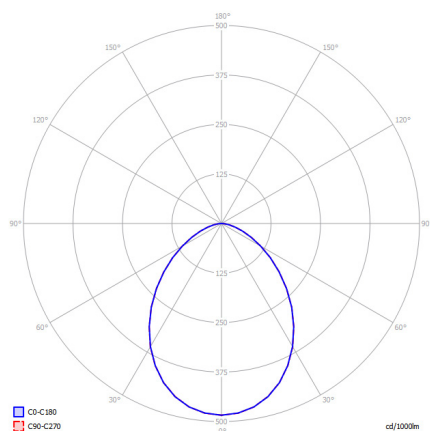

Aures P H62 LED - Tunable White

Die LED Pendelleuchte Aures lässt sich vielseitig einsetzen.

Anwendungsbereich: Konferenzräume, Kindertagesstätten, Betreuung und Pflege, Fitness- und Therapieräume, Gastronomie, Verkauf

Schutzklasse I, Schutzart IP 40

Gehäuse:

- Aluminium Strangpressprofil

Abmessungen (D x H in mm)	Lichtstrom lm	Watt	Effizienz lm/Watt	Gewicht kg
400 x 62 mm	3.260	39	83	4
600 x 62 mm	4.050	41	98	6,3

Oberfläche:

- Pulverbeschichtung
- Standardfarben: weiß, schwarz oder titansilber
- weitere RAL-Farben auf Anfrage

Lichttechnik:

- Direkt: 100%
- Indirekt: 0%
- Lichtfarbe: 2700 K - 6500 K (Tunable White)
- Farbwiedergabe (CRI): > 80
- mit opaler Abdeckung
- optional mit mikroprismatischer Optik

Bestückung:

- LED Modul
- Lebensdauer LED: L80B20 50.000 h

Stromversorgung:

- inkl. integriertem Treiber
- DALI dimmbar DT8
- optional mit 3h-Notlicht

Elektrotechnik:

- alle verbauten Elektro-Komponenten sind zertifiziert nach:

Technische Änderungen und Irrtümer vorbehalten. Bitte verwenden Sie immer die aktuellsten Datenblätter. Stand:08/2019