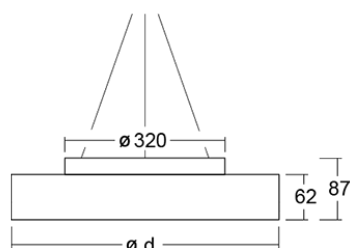

Aures P H62 LED - Tunable White

Die LED Pendelleuchte Aures lässt sich vielseitig einsetzen.

Anwendungsbereich: Konferenzräume, Kindertagesstätten, Betreuung und Pflege, Fitness- und Therapieräume, Gastronomie, Verkauf

Schutzklasse I, Schutzart IP 40

Gehäuse:

- Aluminium Strangpressprofil

Abmessungen (D x H in mm)	Lichtstrom lm	Watt	Effizienz lm/Watt	Gewicht kg
400 x 62 mm	3.260	39	83	4
600 x 62 mm	4.050	41	98	6,3

Oberfläche:

- Pulverbeschichtung
- Standardfarben: weiß, schwarz oder titansilber
- weitere RAL-Farben auf Anfrage

Lichttechnik:

- Direkt: 100%
- Indirekt: 0%
- Lichtfarbe: 2700 K - 6500 K (Tunable White)
- Farbwiedergabe (CRI): > 80
- mit opaler Abdeckung
- optional mit mikroprismatischer Optik

Bestückung:

- LED Modul
- Lebensdauer LED: L80B20 50.000 h

Stromversorgung:

- inkl. integriertem Treiber
- DALI dimmbar DT8
- optional mit 3h-Notlicht

Elektrotechnik:

- alle verbauten Elektro-Komponenten sind zertifiziert nach:

Technische Änderungen und Irrtümer vorbehalten. Bitte verwenden Sie immer die aktuellsten Datenblätter. Stand:08/2019