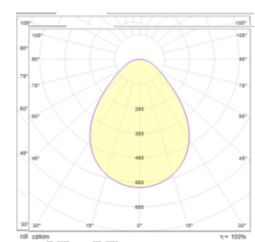

### Lichttechnik

direkt strahlend

Optiken zu Lichtverteilung: Plankonvexlinse oder Planscheibe (LVK)

Material/ Farbausführung	Aluminium/ natur (silber) eloxiert
Multi POWER LED-Chip	1x13-18W – 18W bei 500mA
Farbwiedergabeindex	CRI 90
Farbtemperatur	3.000K (2.700K, 4.000K)
Konverter inkl.	Ja –18W/500mA nicht dimmbar
Leuchtenlichtstrom Plankonvexlinse	18W/ 1.540 lm
Leuchtenlichtstrom Planscheibe	18W/ 1.420 lm
Betriebsspannung	< 40V DC
Konverter Prüfzeichen	CE, KEMA KEU, ENEC-05
Maße Leuchtenkopf	120 x 120 x 13 mm
Maße Aufbaugeschäule	150 x 68 x 26 mm
Gewicht System	0,90 kg
Schutzart/Schutzklasse	IP20 / I

Der Leuchtenkopf hat die Maße 120 x 120 x 13 mm, ist aus Aluminium, perlgestrahlt und natur eloxiert.

Leuchtenkopf um 360° drehbar und um 90° kippbar für zielgerichtete Beleuchtung.

### Art.-Nr.:

**11.MXN1 [\*]** Plankonvexlinse 80°

**11.MXN2 [\*]** Planscheibe

**11.MXN3 [\*]** Plankonvexlinse 50°

\*Cover nach Wahl:

weiss [0] schwarz [6] silber [7]

Plankonvexlinse 80°

Planscheibe