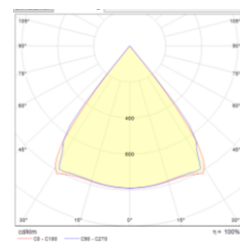

### Lichttechnik

direkt strahlend

Optiken zu Lichtverteilung: Plankonvexlinse oder Planscheibe (LVK)

Material/ Farbausführung	Aluminium/ natur (silber) eloxiert
Multi POWER LED-Chip	1x13-18W – 18W bei 500mA
Farbwiedergabeindex	CRI 90
Farbtemperatur	3.000K (2.700K, 4.000K)
Konverter inkl.	Ja –18W/500mA nicht dimmbar
Leuchtenlichtstrom Plankonvexlinse	18W/ 1.540 lm
Leuchtenlichtstrom Planscheibe	18W/ 1.420 lm
Betriebsspannung	< 40V DC
Konverter Prüfzeichen	CE, KEMA KEU, ENEC-05
Maße Leuchtenkopf	120 x 120 x 13 mm
Maße Aufbaugeschäule	150 x 68 x 26 mm
Gewicht System	0,90 kg
Schutzart/Schutzklasse	IP20 / I

Der Leuchtenkopf hat die Maße 120 x 120 x 13 mm, ist aus Aluminium, perlgestrahlt und natur eloxiert.

Leuchtenkopf um 360° drehbar und um 90° kippbar für zielgerichtete Beleuchtung.

### Art.-Nr.:

**11.MXN1 [\*]** Plankonvexlinse 80°

**11.MXN2 [\*]** Planscheibe

**11.MXN3 [\*]** Plankonvexlinse 50°

\*Cover nach Wahl:

weiss [0] schwarz [6] silber [7]

Plankonvexlinse 80°

Planscheibe