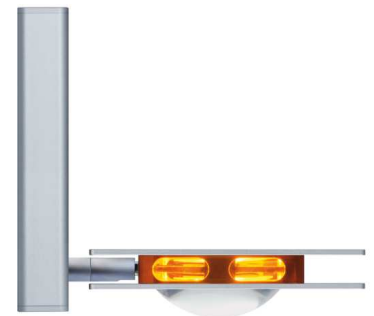

SLIDE.LED MOVEX 2x9W DALI dimmbar

Decken-/Wandaufbauleuchte inkl. Konvertergehäuse

Anwendungsbereiche

Wohnbereiche, Hotels, Foyers, Akzentbeleuchtung, Shop, Praxen

Kurzbeschreibung

Aufbauleuchte für Decke oder Wand mit Konvertergehäuse und

Konverter 18W DALI dimmbar

Montagevariante für Aufputz-Installation

Leuchtenkopf um 360° drehbar und 90° kippbar

Farbfilterauswahl: weiss, blau, rot, grün, gelb, orange

Lichttechnik

direkt / indirekt strahlend

Optikauswahl: Planscheibe 180°, Linse 80°, Linse 50°

Material/ Farbausführung	Aluminium / natur (silber) eloxiert
Multi POWER LED-Chip	2x9W (Bestromung 2x250mA)
Farbwiedergabeindex	CRI 90
Farbtemperatur	3.000K (2.700K, 4.000K)
Konverter inkl.	Ja –18W/500mA DALI dimmbar
Leuchtenlichtstrom	ca. 1.600 lm (Gesamt)
Betriebsspannung	< 40V DC
Konverter Prüfzeichen	CE, KEMA KEU, ENEC-05
Maße Leuchtenkopf	140 x 140 x 20 mm
Maße Aufbaugeschäule	150 x 68 x 26 mm
Gewicht System	Ca. 0,90 kg
Schutzart/Schutzklasse	IP20 / I