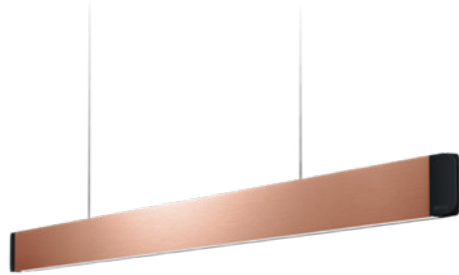

FASZINATION

Material- und Oberflächenauswahl

Stylecover ACRYLGLAS

Oberfläche glänzend

Endstück perlgestrahlt und in silber oder schwarz eloxiert

Ab 2.578,00 €

Stylecover METALL

Oberfläche matt gebürstet