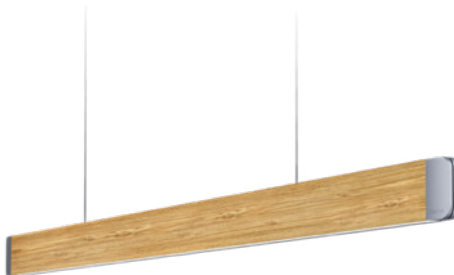

Stylecover NATURHOLZ

Oberfläche roh/gewachst

Endstück perlgestrahlt und in silber oder schwarz eloxiert

Ab 2.815,00 €