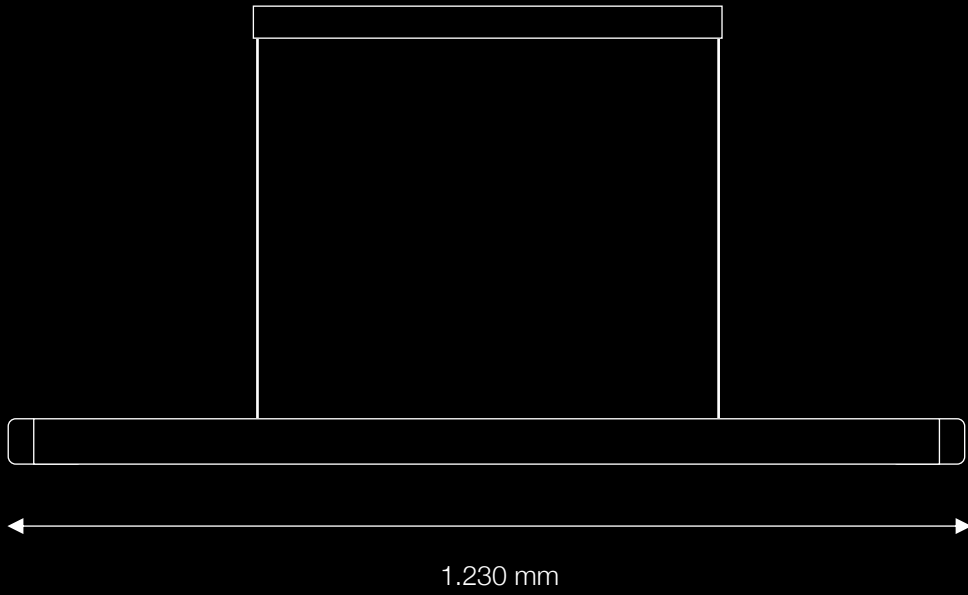

ONYXX LINEA 123
45W