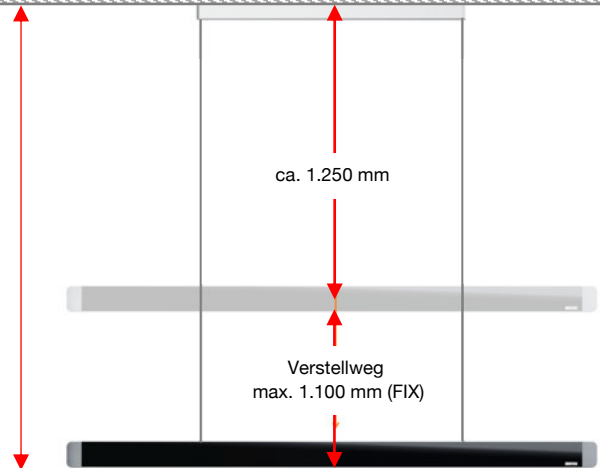

1.250 bis 2.350 mm Sonderlänge

Anwendung: Empfang, Bürotisch, Esstisch, Kochinsel
Für Raumhöhen ab 2.700 bis 3.500 mm geeignet.

Sonderlänge Gesamt**
bis 2.350 mm