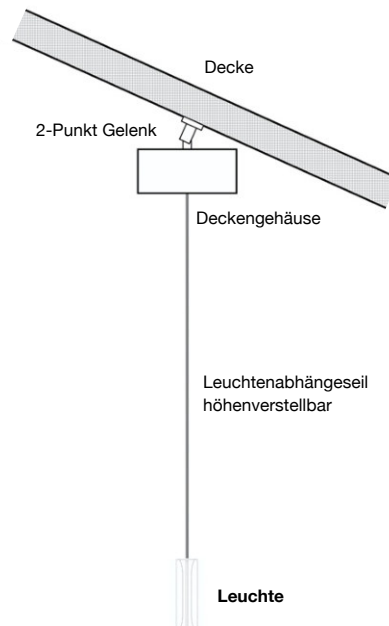

Art.-Nr. AV-X mm
(**Sonderlänge/Wunschmaß bei der Bestellung mit angeben)

VK-Preis exkl. MwSt. / inkl. MwSt.
Aufpreis 184,87 EUR / 220,00 EUR

HINWEIS: ONYXX LINEA PRO eignet sich **nur für die waagrechte Montage.**
Bei Bedarf ist bauseits eine passende Befestigungsebene an der Decke zu schaffen. Alternativ siehe rechts „Montage & Lösungen für schräge Decken“

**ONYXX LINEA PRO Gehäuse
Mit 3-Punkt Seilaufhängung**

Für schräge Sichtbalkendecken

Seillänge 2m (kürzbar)
Dachschräge bis 45°

**ONYXX LINEA PRO Gehäuse
Mit 2-Punkt Gelenk**

Für schräge plane Decken

Gelenk flexibel einstellbar
für Dachschräge bis 50°