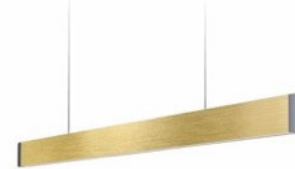

30 1 26 14
2.392,44 EUR / **2.847,00 EUR**

30 2 26 14
2.392,44 EUR / **2.847,00 EUR**

METALL*

gold

Stylecover* (Material/Oberfläche/Farbe)
Endstück (Material/Oberfläche/Farbe)

Metall/gebürstet/gold matt
Aluminium/perlgestrahlt matt **eloxiert/schwarz**