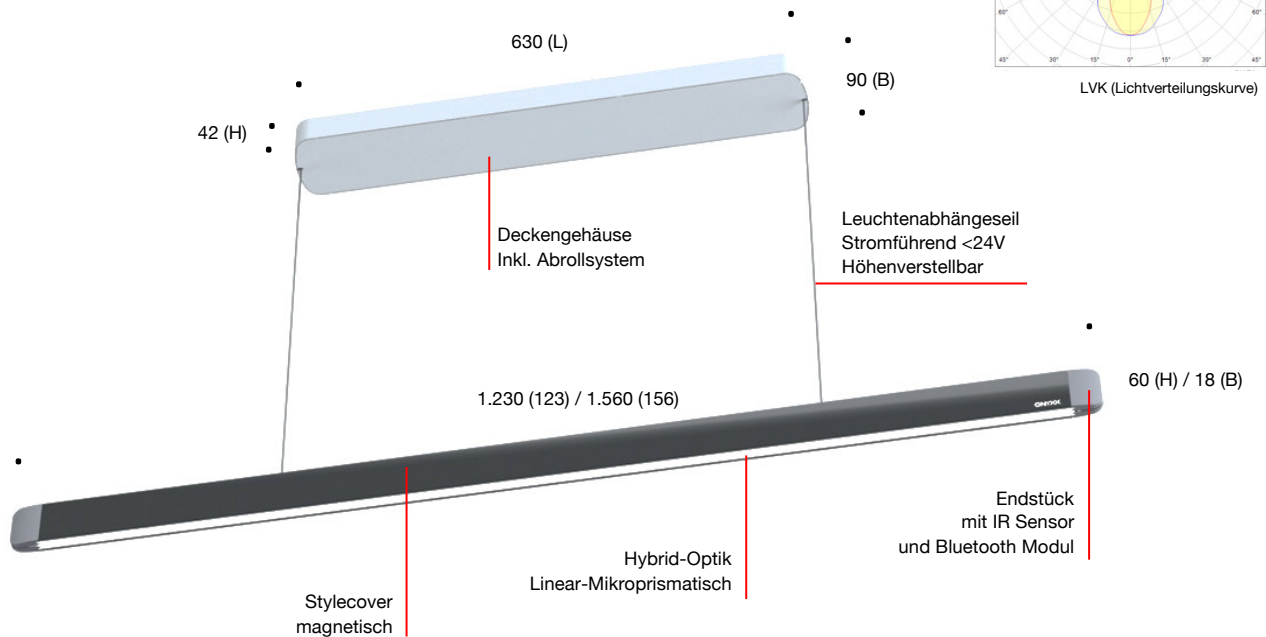

ONYXX LINEA PRO Technische Daten

LVK (Lichtverteilungskurve)

TECHNISCHE DATEN:

Produktname

ONYXX LINEA PRO 123

ONYXX LINEA PRO 156

Länge	1.230 mm
Leistung	45 W
Leuchtenart	Lineare Pendelleuchte
Lichtabstrahlung	direkt (70%), indirekt (30%)
Montageart	über Deckengehäuse (Aufbaumontage)
Pendellänge (Verstellbereich)	ca. 450 -1.550 mm stufenlos einstellbar (optional Sonderlängen)
Leuchtmittel	LED
LED Board	Slim Line Design / austauschbar
LED Lebensdauer	>50.000 Std., L80/B10
Leuchtenlichtstrom	ca. 2.475 Lumen
Leistungsaufnahme	45W
Farbtemperatur	2.200 bis 5.000 Kelvin In 5 Stufen bei Gestensteuerung (2.200, 2.700, 3.000, 4.000, 5.000) Stufenlos bei Bluetooth-Steuerung
Weißbeindruck	Tunable White
Farbwiedergabeindex	CRI >95 (>90 bei 2.200K)
Farbkonsistenz / Binning	MacAdam Step 3
Netzspannung / Netzfrequenz	220-240V, 50-60Hz
Standby Leistung	<0,5W
Betriebsgerät	24V LED Netzteil, Prüfzeichen: ENEC, VDE, CE, EMC
Schutzart	IP20
Schutzklasse	SK I (Schutzerdung)
Leuchten Anschlussspannung	SEC <24V (SELV)
Dimmbar	Ja (stufenlos von 5 bis 100%)
Steuerung „MagicControl“	Gestensteuerung mit 2 x 2 Infrarot Sensor (direkt/indirekt)
Steuerung „BlueControl“	Bluetooth- Steuerung über Smartphone oder Tablet via App (CASAMBI)
An/Aus	Über Hauptschalter/Gestensteuerung/ Bluetooth-Steuerung
Optik	Hybrid Optik mit Linear/Mikroprismenstruktur
Bildschirmgerecht	Entblendung nach EN 12464-1 (UGR <19)
Anwendung	Tische und Theken bis 2.000 mm Länge Wohnen, Küche, Objekt, Arbeiten und Homeoffice

Länge	1.560 mm
Leistung	60 W
Leuchtenart	Lineare Pendelleuchte
Lichtabstrahlung	direkt (70%), indirekt (30%)
Montageart	über Deckengehäuse (Aufbaumontage)
Pendellänge (Verstellbereich)	ca. 450 -1.550 mm stufenlos einstellbar (optional Sonderlängen)
Leuchtmittel	LED
LED Board	Slim Line Design / austauschbar
LED Lebensdauer	>50.000 Std., L80/B10
Leuchtenlichtstrom	ca. 3.300 Lumen
Leistungsaufnahme	60W
Farbtemperatur	2.200 bis 5.000 Kelvin In 5 Stufen bei Gestensteuerung (2.200, 2.700, 3.000, 4.000, 5.000) Stufenlos bei Bluetooth-Steuerung
Weißbeindruck	Tunable White
Farbwiedergabeindex	>95 (>90 bei 2.200K)
Farbkonsistenz / Binning	MacAdam Step 3
Netzspannung / Netzfrequenz	220-240V, 50-60Hz
Standby Leistung	<0,5W
Betriebsgerät	24V LED Netzteil, Prüfzeichen: ENEC, VDE, CE, EMC
Schutzart	IP20
Schutzklasse	SK I (Schutzerdung)
Leuchten Anschlussspannung	SEC <24V (SELV)
Dimmbar	Ja (stufenlos von 5 bis 100%)
Steuerung „MagicControl“	Gestensteuerung mit 2 x 2 Infrarot Sensor (direkt/indirekt)
Steuerung „BlueControl“	Bluetooth- Steuerung über Smartphone oder Tablet via App (CASAMBI)
An/Aus	Über Hauptschalter/Gestensteuerung/ Bluetooth-Steuerung
Optik	Hybrid Optik mit Linear/Mikroprismenstruktur
Bildschirmgerecht	Entblendung nach EN 12464-1 (UGR <19)
Anwendung	Tische und Theken bis 2.500 mm Wohnen, Küche, Objekt, Arbeiten und Homeoffice