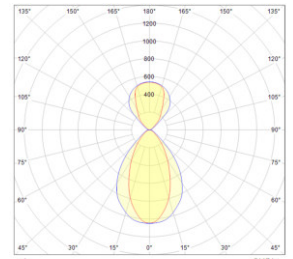

ONYXX LINEA PRO Technische Daten

LVK (Lichtverteilungskurve)

TECHNISCHE DATEN:

Produktname

ONYXX LINEA PRO 123

ONYXX LINEA PRO 156

Länge	1.230 mm
Leistung	45 W
Leuchtenart	Lineare Pendelleuchte
Lichtabstrahlung	direkt (70%), indirekt (30%)
Montageart	über Deckengehäuse (Aufbaumontage)
Pendellänge (Verstellbereich)	ca. 450 -1.550 mm stufenlos einstellbar (optional Sonderlängen)
Leuchtmittel	LED
LED Board	Slim Line Design / austauschbar
LED Lebensdauer	>50.000 Std., L80/B10
Leuchtenlichtstrom	ca. 2.475 Lumen
Leistungsaufnahme	45W
Farbtemperatur	2.200 bis 5.000 Kelvin In 5 Stufen bei Gestensteuerung (2.200, 2.700, 3.000, 4.000, 5.000) Stufenlos bei Bluetooth-Steuerung
Weißbeindruck	Tunable White
Farbwiedergabeindex	CRI >95 (>90 bei 2.200K)
Farbkonsistenz / Binning	MacAdam Step 3
Netzspannung / Netzfrequenz	220-240V, 50-60Hz
Standby Leistung	<0,5W
Betriebsgerät	24V LED Netzteil, Prüfzeichen: ENEC, VDE, CE, EMC
Schutzart	IP20
Schutzklasse	SK I (Schutzerdung)
Leuchten Anschlussspannung	SEC <24V (SELV)
Dimmbar	Ja (stufenlos von 5 bis 100%)
Steuerung „MagicControl“	Gestensteuerung mit 2 x 2 Infrarot Sensor (direkt/indirekt)
Steuerung „BlueControl“	Bluetooth- Steuerung über Smartphone oder Tablet via App (CASAMBI)
An/Aus	Über Hauptschalter/Gestensteuerung/ Bluetooth-Steuerung
Optik	Hybrid Optik mit Linear/Mikroprismenstruktur
Bildschirmgerecht	Entblendung nach EN 12464-1 (UGR <19)
Anwendung	Tische und Theken bis 2.000 mm Länge Wohnen, Küche, Objekt, Arbeiten und Homeoffice

Länge	1.560 mm
Leistung	60 W
Leuchtenart	Lineare Pendelleuchte
Lichtabstrahlung	direkt (70%), indirekt (30%)
Montageart	über Deckengehäuse (Aufbaumontage)
Pendellänge (Verstellbereich)	ca. 450 -1.550 mm stufenlos einstellbar (optional Sonderlängen)
Leuchtmittel	LED
LED Board	Slim Line Design / austauschbar
LED Lebensdauer	>50.000 Std., L80/B10
Leuchtenlichtstrom	ca. 3.300 Lumen
Leistungsaufnahme	60W
Farbtemperatur	2.200 bis 5.000 Kelvin In 5 Stufen bei Gestensteuerung (2.200, 2.700, 3.000, 4.000, 5.000) Stufenlos bei Bluetooth-Steuerung
Weißbeindruck	Tunable White
Farbwiedergabeindex	>95 (>90 bei 2.200K)
Farbkonsistenz / Binning	MacAdam Step 3
Netzspannung / Netzfrequenz	220-240V, 50-60Hz
Standby Leistung	<0,5W
Betriebsgerät	24V LED Netzteil, Prüfzeichen: ENEC, VDE, CE, EMC
Schutzart	IP20
Schutzklasse	SK I (Schutzerdung)
Leuchten Anschlussspannung	SEC <24V (SELV)
Dimmbar	Ja (stufenlos von 5 bis 100%)
Steuerung „MagicControl“	Gestensteuerung mit 2 x 2 Infrarot Sensor (direkt/indirekt)
Steuerung „BlueControl“	Bluetooth- Steuerung über Smartphone oder Tablet via App (CASAMBI)
An/Aus	Über Hauptschalter/Gestensteuerung/ Bluetooth-Steuerung
Optik	Hybrid Optik mit Linear/Mikroprismenstruktur
Bildschirmgerecht	Entblendung nach EN 12464-1 (UGR <19)
Anwendung	Tische und Theken bis 2.500 mm Wohnen, Küche, Objekt, Arbeiten und Homeoffice