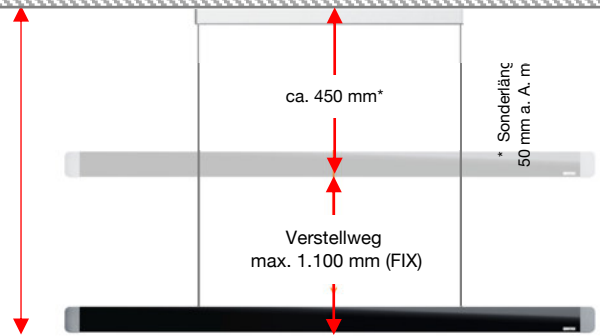

ONYXX LINEA PRO Stufenlose Höhenverstellung

Abhängelängen und Montagevarianten für 123 / 156

Preisliste Teil 1

450 bis 1.550 mm Standardlänge

Anwendung: Empfang, Bürotisch, Esstisch, Kochinsel
Für Raumhöhen ab 2.200 bis 2.700 mm geeignet.

Standardlänge
ca. 1.550 mm
(*1.150 mm)