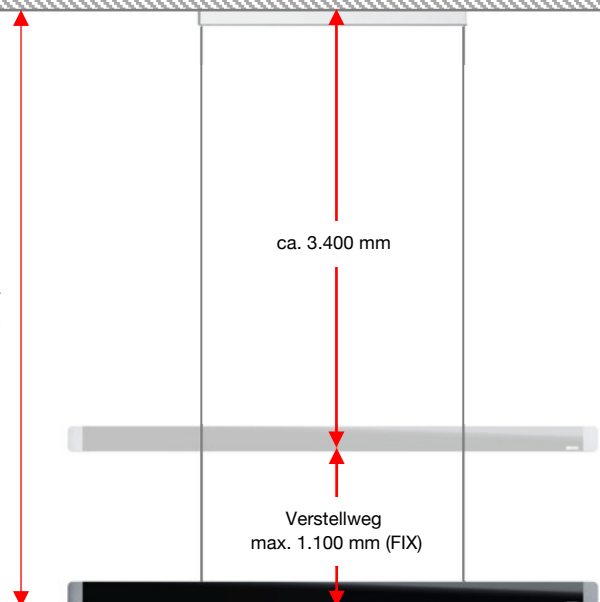

Bis 4.500 mm Sonderlänge

Anwendung: Empfang, Bürotisch, Esstisch, Kochinsel
Für Raumhöhen ab 3.500 bis 5.600 mm geeignet.

Sonderlänge Gesamt**
bis max. 4.500 mm