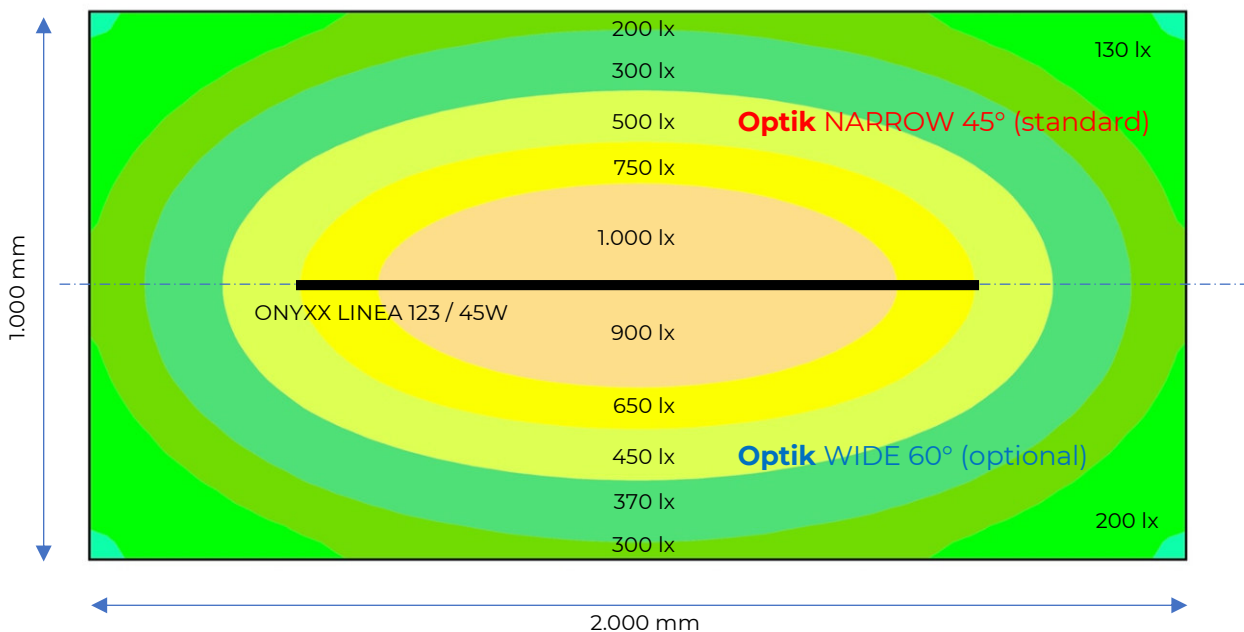

Optiken (2-Level Prinzip) Lichtwirkungen

Optik NARROW 45° bestehend aus 1 x lineare Trapezoptik und 1 x Kegelentblendungsprismen
standard

Optik WIDE 60° bestehend aus 1 x lineare Trapezoptik und 1 x lineare Entblendungsprismen
optional