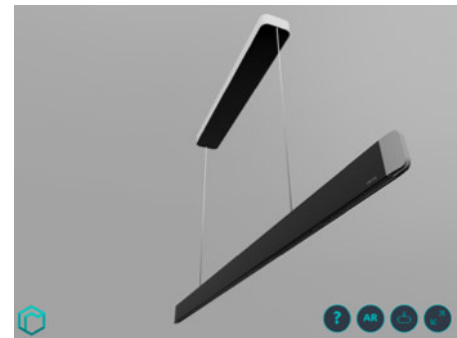

3D Objekt Modus

Im Objekt Modus können Sie unsere ONYXX LINEA PRO Pendelleuchte in einem neutralen 3D Raum frei drehen und aus allen Blickwinkeln und einer Rundum Ansicht betrachten. Ob in nah oder aus einer gewünschten Entfernung.

QR Code rechts unten scannen oder siehe Link unter:
<https://www.grimmeisen-design.de/pendelleuchte-onyxx-linea-pro/>