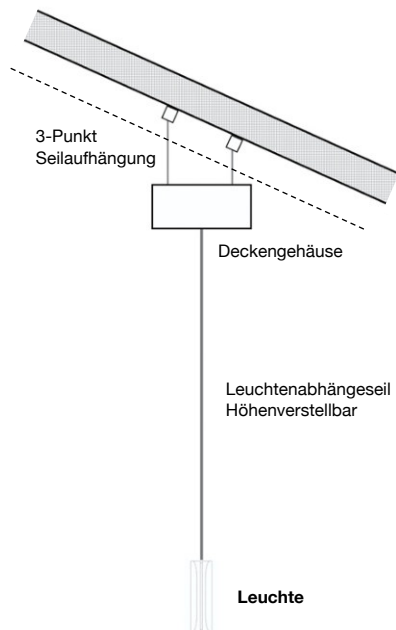

**ONYXX LINEA PRO Gehäuse
Mit 3-Punkt Seilaufhängung**

Für schräge Sichtbalkendecken

Seillänge 2m (kürzbar)
Dachschräge bis 45°

**ONYXX LINEA PRO Gehäuse
Mit 2-Punkt Gelenk**

Für schräge plane Decken

Gelenk flexibel einstellbar
für Dachschräge bis 50°