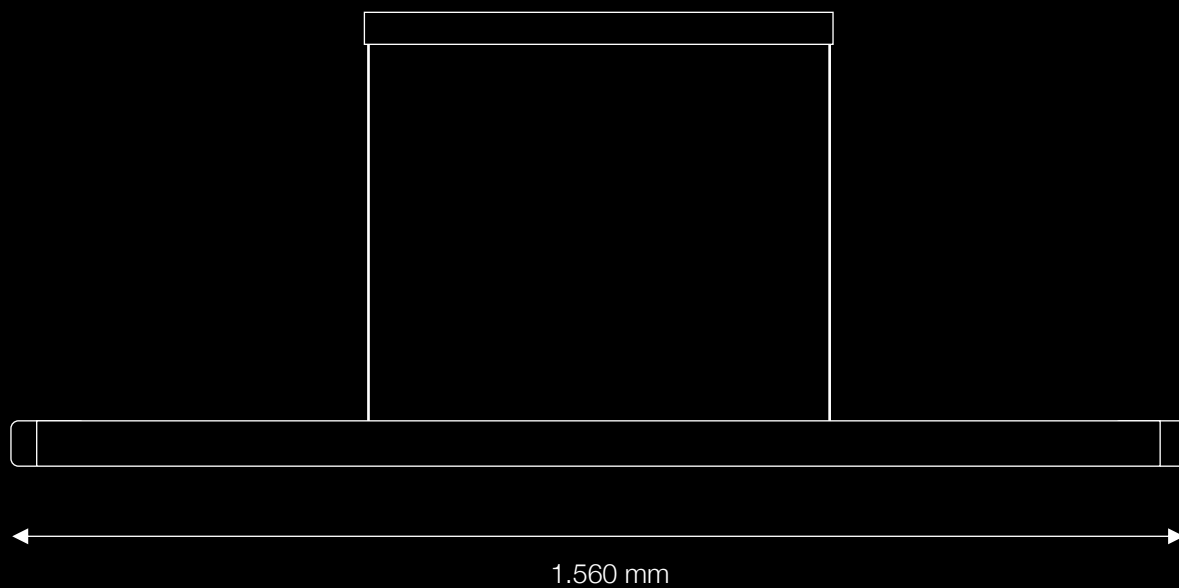

ONYXX LINEA 156
60W