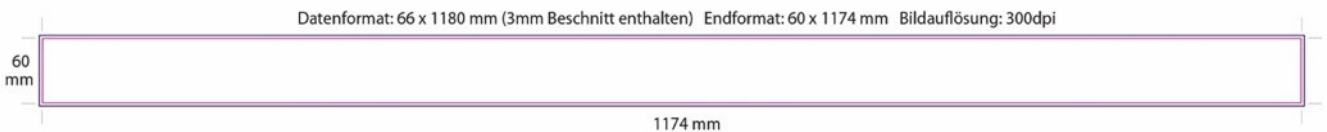

Aluminium-Verbundplatte/Digitaldruck/4-farbig
Aluminium/perlgestrahlt matt **eloxiert/silber**

BASIC Art.-Nr.

32 1 26 80
1.602,52 EUR / **1.907,00 EUR**

32 2 26 80
1.602,52 EUR / **1.907,00 EUR**

PLUS Art.-Nr.

31 1 26 80
1.851,26 EUR / **2.203,00 EUR**

31 2 26 80
1.851,26 EUR / **2.203,00 EUR**

PRO Art.-Nr.

30 1 26 80
2.284,87 EUR / **2.719,00 EUR**

30 2 26 80
2.284,87 EUR / **2.719,00 EUR**

DIBOND* mein digitaldruck

Stylecover* (Material/Oberfläche/Farbe)
Endstück (Material/Oberfläche/Farbe)

Aluminium-Verbundplatte/Digitaldruck/4-farbig
Aluminium/perlgestrahlt matt **eloxiert/schwarz**

Aluminium-Verbundplatte/Digitaldruck/4-farbig
Aluminium/perlgestrahlt matt **eloxiert/silber**

BASIC Art.-Nr.

32 1 26 99
1.724,37 EUR / **2.052,00 EUR**

32 2 26 99
1.724,37 EUR / **2.052,00 EUR**

PLUS Art.-Nr.

31 1 26 99
1.976,47 EUR / **2.352,00 EUR**

31 2 26 99
1.976,47 EUR / **2.352,00 EUR**

PRO Art.-Nr.

30 1 26 99
2.407,56 EUR / **2.865,00 EUR**

30 2 26 99
2.407,56 EUR / **2.865,00 EUR**

**GRIMMEISEN Serviceleistungen zum individuellen Wunschkotiv:

Unterstützung und Begleitung unserer Grafikabteilung für Bildbearbeitung, Layout und Druckdaten. Stundensatz 88,24 EUR exkl. MwSt. / 105,00 EUR inkl. MwSt. Senden Sie uns ein hochauflösendes Bild / Wunschkotiv (als JPEG/TIFF/PNG Datei) und wir bereiten nach Rücksprache und Abstimmung mit Ihnen alles vor.

Druckdaten anlegen „mein digitaldruck“

OPTIONAL: Sonderlängen zur Höhenverstellung / Leuchtenabhängung (siehe Seite 32)

Deckengehäuse schwarz pulverlackiert Feinstruktur
Optik WIDE 60° (siehe Seite 34) Art.-Nr. **OP 40 123**

Aufpreis 52,94 EUR / 63,00 EUR
Aufpreis 29,41 EUR / 35,00 EUR

VK-Preis exkl. MwSt. / inkl. MwSt.