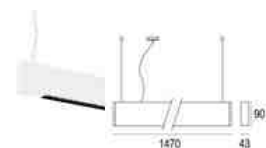

Linear suspension/Edge S 2L

Edge S 2x10L + 1L 1500

LL1628.NSHT300EN	.01	852 €	1 x 41 W 3000 K 1 x 5060 lm 1 x 42 W 3000 K 1 x 3928 lm dOptical: 37° Fixed optics 220-240 V - 50/60 Hz Dim on request
	.02	852 €	
	.19	852 €	
LL1628.NSHT400EN	.01	852 €	1 x 41 W 4000 K 1 x 5755 lm 1 x 42 W 4000 K 1 x 4360 lm dOptical: 37° Fixed optics 220-240 V - 50/60 Hz Dim on request
	.02	852 €	
	.19	852 €	
LL1628.NSPT300EN	.01	852 €	1 x 41 W 3000 K 1 x 5060 lm 1 x 42 W 3000 K 1 x 3928 lm dOptical: 50° Fixed optics 220-240 V - 50/60 Hz Dim on request
	.02	852 €	
	.19	852 €	
LL1628.NSPT400EN	.01	852 €	1 x 41 W 4000 K 1 x 5755 lm 1 x 42 W 4000 K 1 x 4360 lm dOptical: 50° Fixed optics 220-240 V - 50/60 Hz Dim on request
	.02	852 €	
	.19	852 €	

Edge S 2x5L + 1L 1200

LL1625.NPHT300EN	.01	735 €	1 x 32.8 W 3000 K 1 x 4048 lm 1 x 21 W 3000 K 1 x 1964 lm dOptical: 37° Fixed optics 220-240 V - 50/60 Hz Dim on request
	.02	735 €	
	.19	735 €	
LL1625.NPHT400EN	.01	735 €	1 x 32.8 W 4000 K 1 x 4604 lm 1 x 21 W 4000 K 1 x 2180 lm dOptical: 37° Fixed optics 220-240 V - 50/60 Hz Dim on request
	.02	735 €	
	.19	735 €	
LL1625.NPPT300EN	.01	735 €	1 x 32.8 W 3000 K 1 x 4048 lm 1 x 21 W 3000 K 1 x 1964 lm dOptical: 50° Fixed optics 220-240 V - 50/60 Hz Dim on request
	.02	735 €	
	.19	735 €	
LL1625.NPPT400EN	.01	735 €	1 x 32.8 W 4000 K 1 x 4604 lm 1 x 21 W 4000 K 1 x 2180 lm dOptical: 50° Fixed optics 220-240 V - 50/60 Hz Dim on request
	.02	735 €	
	.19	735 €	

Edge S 3x10L + 1L 2250

LL1629.NXHT300EN	.01	1,101 €	1 x 57.4 W 3000 K 1 x 7084 lm 1 x 63 W 3000 K 1 x 5892 lm dOptical: 37° Fixed optics 220-240 V - 50/60 Hz Dim on request
	.02	1,101 €	
	.19	1,101 €	
LL1629.NXHT400EN	.01	1,101 €	1 x 57.4 W 4000 K 1 x 8057 lm 1 x 63 W 4000 K 1 x 6540 lm dOptical: 37° Fixed optics 220-240 V - 50/60 Hz Dim on request
	.02	1,101 €	
	.19	1,101 €	
LL1629.NXPT300EN	.01	1,101 €	1 x 57.4 W 3000 K 1 x 7084 lm 1 x 63 W 3000 K 1 x 5892 lm dOptical: 50° Fixed optics 220-240 V - 50/60 Hz Dim on request
	.02	1,101 €	
	.19	1,101 €	
LL1629.NXPT400EN	.01	1,101 €	1 x 57.4 W 4000 K 1 x 8057 lm 1 x 63 W 4000 K 1 x 6540 lm dOptical: 50° Fixed optics 220-240 V - 50/60 Hz Dim on request
	.02	1,101 €	
	.19	1,101 €	

Edge S 3x5L + 1L 1800

LL1626.BSHT300EN	.01	859 €	1 x 49.2 W 3000 K 1 x 6072 lm 1 x 31.5 W 3000 K 1 x 2946 lm dOptical: 37° Fixed optics 220-240 V - 50/60 Hz Dim on request
	.02	859 €	
	.19	859 €