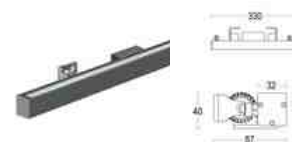

Wall linear / Wall grazer/Tratto Wall PB

Tratto Wall PB 230V 300

GH1556.AHXO300EN	.05	354 €	1 x 5.7 W 3000 K 1 x 737 lm dOptical: 69° x 139° Adjustable 220-240 V - 50/60 Hz Dim on request
	.19	354 €	
GH1556.AHXO400EN	.05	354 €	1 x 5.7 W 4000 K 1 x 838 lm dOptical: 69° x 139° Adjustable 220-240 V - 50/60 Hz Dim on request
	.19	354 €	
GH1556.LVFT300EN	.05	449 €	1 x 9 W 3000 K 1 x 876 lm dOptical: 39° x 19° Adjustable 220-240 V - 50/60 Hz Dim on request
	.19	449 €	
GH1556.LVFT400EN	.05	449 €	1 x 9 W 4000 K 1 x 972 lm dOptical: 39° x 19° Adjustable 220-240 V - 50/60 Hz Dim on request
	.19	449 €	
GH1556.LVMT300EN	.05	449 €	1 x 9 W 3000 K 1 x 876 lm dOptical: 28° Adjustable 220-240 V - 50/60 Hz Dim on request
	.19	449 €	
GH1556.LVMT400EN	.05	449 €	1 x 9 W 4000 K 1 x 972 lm dOptical: 28° Adjustable 220-240 V - 50/60 Hz Dim on request
	.19	449 €	
GH1556.LVST300EN	.05	449 €	1 x 9 W 3000 K 1 x 876 lm dOptical: 10° Adjustable 220-240 V - 50/60 Hz Dim on request
	.19	449 €	
GH1556.LVST400EN	.05	449 €	1 x 9 W 4000 K 1 x 972 lm dOptical: 10° Adjustable 220-240 V - 50/60 Hz Dim on request
	.19	449 €	

Tratto Wall PB 230V 600

GH1557.BRXO300EN	.05	424 €	1 x 11.4 W 3000 K 1 x 1474 lm dOptical: 69° x 139° Adjustable 220-240 V - 50/60 Hz Dim on request
	.19	424 €	
GH1557.BRXO400EN	.05	424 €	1 x 11.4 W 4000 K 1 x 1676 lm dOptical: 69° x 139° Adjustable 220-240 V - 50/60 Hz Dim on request
	.19	424 €	
GH1557.BUFT300EN	.05	595 €	1 x 18 W 3000 K 1 x 1752 lm dOptical: 39° x 19° Adjustable 220-240 V - 50/60 Hz Dim on request
	.19	595 €	
GH1557.BUFT400EN	.05	595 €	1 x 18 W 4000 K 1 x 1944 lm dOptical: 39° x 19° Adjustable 220-240 V - 50/60 Hz Dim on request
	.19	595 €	
GH1557.BUMT300EN	.05	595 €	1 x 18 W 3000 K 1 x 1752 lm dOptical: 28° Adjustable 220-240 V - 50/60 Hz Dim on request
	.19	595 €	
GH1557.BUMT400EN	.05	595 €	1 x 18 W 4000 K 1 x 1944 lm dOptical: 28° Adjustable 220-240 V - 50/60 Hz Dim on request
	.19	595 €	
GH1557.BUST300EN	.05	424 €	1 x 18 W 3000 K 1 x 1752 lm dOptical: 10° Adjustable 220-240 V - 50/60 Hz Dim on request
	.19	424 €	
GH1557.BUST400EN	.05	424 €	1 x 18 W 4000 K 1 x 1944 lm dOptical: 10° Adjustable 220-240 V - 50/60 Hz Dim on request
	.19	424 €	

Tratto Wall PB 230V 900

GH1558.BUXO300EN	.05	508 €	1 x 17.1 W 3000 K 1 x 2211 lm dOptical: 69° x 139° Adjustable 220-240 V - 50/60 Hz Dim on request
	.19	508 €	
GH1558.BUXO400EN	.05	508 €	1 x 17.1 W 4000 K 1 x 2514 lm dOptical: 69° x 139° Adjustable 220-240 V - 50/60 Hz Dim on request
	.19	508 €	
GH1558.ELFT300EN	.05	753 €	1 x 27 W 3000 K 1 x 2628 lm dOptical: 39° x 19° Adjustable 220-240 V - 50/60 Hz Dim on request
	.19	753 €