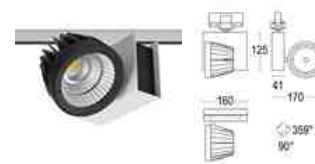

Spotlights and tracklighting/Kriter Track Adapter

Kriter 2A

LL2242.BUMT300EN	.01	220 €	1 x 18 W 3000 K 1 x 2172 lm dOptical: 48° Adjustable 220-240 V - 50/60 Hz Dim on request
	.02	220 €	
	.19	220 €	
LL2242.BUMT400EN	.01	220 €	1 x 18 W 4000 K 1 x 2205 lm dOptical: 48° Adjustable 220-240 V - 50/60 Hz Dim on request
	.02	220 €	
	.19	220 €	
LL2242.BUST300EN	.01	220 €	1 x 18 W 3000 K 1 x 2172 lm dOptical: 18° Adjustable 220-240 V - 50/60 Hz Dim on request
	.02	220 €	
	.19	220 €	
LL2242.BUST400EN	.01	220 €	1 x 18 W 4000 K 1 x 2205 lm dOptical: 18° Adjustable 220-240 V - 50/60 Hz Dim on request
	.02	220 €	
	.19	220 €	
LL2242.CGMT300EN	.01	220 €	1 x 26 W 3000 K 1 x 2967 lm dOptical: 48° Adjustable 220-240 V - 50/60 Hz Dim on request
	.02	220 €	
	.19	220 €	
LL2242.CGMT400EN	.01	220 €	1 x 26 W 4000 K 1 x 3012 lm dOptical: 48° Adjustable 220-240 V - 50/60 Hz Dim on request
	.02	220 €	
	.19	220 €	
LL2242.CGST300EN	.01	220 €	1 x 26 W 3000 K 1 x 2967 lm dOptical: 18° Adjustable 220-240 V - 50/60 Hz Dim on request
	.02	220 €	
	.19	220 €	
LL2242.CGST400EN	.01	220 €	1 x 26 W 4000 K 1 x 3012 lm dOptical: 18° Adjustable 220-240 V - 50/60 Hz Dim on request
	.02	220 €	
	.19	220 €	
LL2242.ECMT300EN	.01	220 €	1 x 32 W 3000 K 1 x 3725 lm dOptical: 48° Adjustable 220-240 V - 50/60 Hz Dim on request
	.02	220 €	
	.19	220 €	
LL2242.ECMT400EN	.01	220 €	1 x 32 W 4000 K 1 x 3781 lm dOptical: 48° Adjustable 220-240 V - 50/60 Hz Dim on request
	.02	220 €	
	.19	220 €	
LL2242.ECST300EN	.01	220 €	1 x 32 W 3000 K 1 x 3725 lm dOptical: 18° Adjustable 220-240 V - 50/60 Hz Dim on request
	.02	220 €	
	.19	220 €	
LL2242.ECST400EN	.01	220 €	1 x 32 W 4000 K 1 x 3781 lm dOptical: 18° Adjustable 220-240 V - 50/60 Hz Dim on request
	.02	220 €	
	.19	220 €