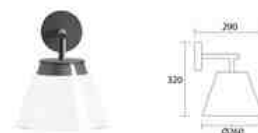

Wall / Ceiling decorative/Pragma Outdoor W

Pragma Outdoor W

GH1998.FAXT300EN	.01	475 €	1 x 12 W 3000 K 1 x 1300 lm dOptical: 79° Fixed optics 220-240 V - 50/60 Hz Push on request
	.02	475 €	
	.26	475 €	
	.45	475 €	
	.62	475 €	
	.65	475 €	
	.80	475 €	
GH1998.FAXT400EN	.01	475 €	1 x 12 W 4000 K 1 x 1400 lm dOptical: 79° Fixed optics 220-240 V - 50/60 Hz Push on request
	.02	475 €	
	.26	475 €	
	.45	475 €	
	.62	475 €	
	.65	475 €	
	.80	475 €