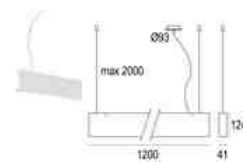

Linear suspension/Taxi 2S

Taxi 2S 2L 41 x 1200

LL2266.HUXO300EN	.01	788 €	1 x 32.8 W 3000 K 1 x 4048 lm dOptical: 125° x 107° Fixed optics 220-240 V - 50/60 Hz Dim on request
	.02	788 €	
	.19	788 €	
LL2266.HUXO400EN	.01	788 €	1 x 32.8 W 4000 K 1 x 4604 lm dOptical: 125° x 107° Fixed optics 220-240 V - 50/60 Hz Dim on request
	.02	788 €	
	.19	788 €	

Taxi 2S 2L 41 x 2000

LL2267.NTXO300ED	.01	1,075 €	1 x 57.4 W 3000 K 1 x 7084 lm dOptical: 125° x 107° Fixed optics 220-240 V - 50/60 Hz DALI
	.02	1,075 €	
	.19	1,075 €	
LL2267.NTXO300EN	.01	890 €	1 x 57.4 W 3000 K 1 x 7084 lm dOptical: 125° x 107° Fixed optics 220-240 V - 50/60 Hz Dim on request
	.02	890 €	
	.19	890 €	
LL2267.NTXO400ED	.01	1,075 €	1 x 57.4 W 4000 K 1 x 8057 lm dOptical: 125° x 107° Fixed optics 220-240 V - 50/60 Hz DALI
	.02	1,075 €	
	.19	1,075 €	
LL2267.NTXO400EN	.01	890 €	1 x 57.4 W 4000 K 1 x 8057 lm dOptical: 125° x 107° Fixed optics 220-240 V - 50/60 Hz Dim on request
	.02	890 €	
	.19	890 €	

Taxi 2S 2L 41 x 600

LL2268.ENXO300EN	.01	639 €	1 x 16.4 W 3000 K 1 x 2024 lm dOptical: 125° x 107° Fixed optics 220-240 V - 50/60 Hz Dim on request
	.02	639 €	
	.19	639 €	
LL2268.ENXO400EN	.01	639 €	1 x 16.4 W 4000 K 1 x 2302 lm dOptical: 125° x 107° Fixed optics 220-240 V - 50/60 Hz Dim on request
	.02	639 €	
	.19	639 €	

Taxi 2S 2L 41 x 900

LL2265.LFXO300EN	.01	763 €	1 x 24.6 W 3000 K 1 x 3036 lm dOptical: 125° x 107° Fixed optics 220-240 V - 50/60 Hz Dim on request
	.02	763 €	
	.19	763 €	
LL2265.LFXO400EN	.01	708 €	1 x 24.6 W 4000 K 1 x 3453 lm dOptical: 125° x 107° Fixed optics 220-240 V - 50/60 Hz Dim on request
	.02	708 €	
	.19	708 €	

Taxi 2S 41 x 1200

LL2276.ENXO300EN	.01	502 €	1 x 32.8 W 3000 K 1 x 4048 lm dOptical: 125° x 107° Fixed optics 220-240 V - 50/60 Hz Dim on request
	.02	502 €	
	.19	502 €	
LL2276.ENXO400EN	.01	502 €	1 x 32.8 W 4000 K 1 x 4604 lm dOptical: 125° x 107° Fixed optics 220-240 V - 50/60 Hz Dim on request
	.02	502 €	
	.19	502 €	

Taxi 2S 41 x 2000