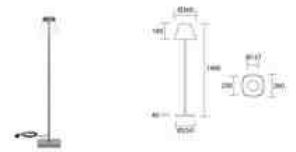

Decorative Plug & Play/Pragma Outdoor Plug & Play

Pragma Outdoor 1400

GH1996.FAXT300EH	.01	736 €	1 x 12 W 3000 K 1 x 1300 lm dOptical: 60° Fixed optics 220-240 V - 50/60 Hz Not dim
	.02	736 €	
	.19	736 €	
	.26	736 €	
	.45	736 €	
	.62	736 €	
	.65	736 €	
	.80	736 €	
GH1996.FAXT400EH	.01	736 €	1 x 12 W 4000 K 1 x 1400 lm dOptical: 60° Fixed optics 220-240 V - 50/60 Hz Not dim
	.02	736 €	
	.19	736 €	
	.26	736 €	
	.45	736 €	
	.62	736 €	
	.65	736 €	
	.80	736 €	

Pragma Outdoor 1700

GH1995.FAXT300EH	.01	766 €	1 x 12 W 3000 K 1 x 1300 lm dOptical: 60° Fixed optics 220-240 V - 50/60 Hz Not dim
	.02	766 €	
	.19	766 €	
	.26	766 €	
	.45	766 €	
	.62	766 €	
	.65	766 €	
	.80	766 €	
GH1995.FAXT400EH	.01	766 €	1 x 12 W 4000 K 1 x 1400 lm dOptical: 60° Fixed optics 220-240 V - 50/60 Hz Not dim
	.02	766 €	
	.19	766 €	
	.26	766 €	
	.45	766 €	
	.62	766 €	
	.65	766 €	
	.80	766 €	

Pragma Outdoor 800

GH1997.FAXT300EH	.01	708 €	1 x 12 W 3000 K 1 x 1300 lm dOptical: 60° Fixed optics 220-240 V - 50/60 Hz Not dim
	.02	708 €	
	.19	708 €	
	.26	708 €	
	.45	708 €	
	.62	708 €	
	.65	708 €	
	.80	708 €