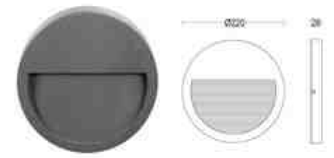

Wall / Wall effects / Walkways/Verso Flat RD

MaxiVerso Flat 220

GH1393.CAXP300EN	● .05	239 €	1 x 8.7 W 3000 K 1 x 1101 lm dOptical: 38° x 78° Fixed optics 220-240 V - 50/60 Hz Not dim
	● .19	239 €	
GH1393.CAXP400EN	● .05	239 €	1 x 8.7 W 4000 K 1 x 1167 lm dOptical: 38° x 78° Fixed optics 220-240 V - 50/60 Hz Not dim
	● .19	239 €	

Verso Flat 140

GH1392.BGXP300EN	● .05	166 €	1 x 4 W 3000 K 1 x 544 lm dOptical: 42° x 85° Fixed optics 220-240 V - 50/60 Hz Not dim
	● .19	166 €	
GH1392.BGXP400EN	● .05	166 €	1 x 4 W 4000 K 1 x 576 lm dOptical: 42° x 85° Fixed optics 220-240 V - 50/60 Hz Not dim
	● .19	166 €