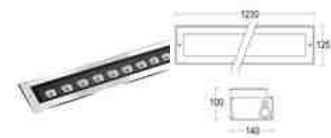

Linear in-ground recessed / Wall grazer/Confine

Confine 1200

GH1298.ENAT300EN	.15	1,476 €	1 x 36 W 3000 K 1 x 3504 lm dOptical: 78° x 47° Fixed optics 220-240 V - 50/60 Hz DALI on request
GH1298.ENAT400EN	.15	1,476 €	1 x 36 W 4000 K 1 x 3888 lm dOptical: 78° x 47° Fixed optics 220-240 V - 50/60 Hz DALI on request
GH1298.ENET300EN	.15	1,476 €	1 x 36 W 3000 K 1 x 3504 lm dOptical: 14° x 47° Fixed optics 220-240 V - 50/60 Hz DALI on request
GH1298.ENET400EN	.15	1,476 €	1 x 36 W 4000 K 1 x 3888 lm dOptical: 14° x 47° Fixed optics 220-240 V - 50/60 Hz DALI on request
GH1298.ENFT300EN	.15	1,476 €	1 x 36 W 3000 K 1 x 3504 lm dOptical: 50° Fixed optics 220-240 V - 50/60 Hz DALI on request
GH1298.ENFT400EN	.15	1,476 €	1 x 36 W 4000 K 1 x 3888 lm dOptical: 50° Fixed optics 220-240 V - 50/60 Hz DALI on request
GH1298.ENMT300EN	.15	1,476 €	1 x 36 W 3000 K 1 x 3504 lm dOptical: 25° Fixed optics 220-240 V - 50/60 Hz DALI on request
GH1298.ENMT400EN	.15	1,476 €	1 x 36 W 4000 K 1 x 3888 lm dOptical: 25° Fixed optics 220-240 V - 50/60 Hz DALI on request
GH1298.ENST300EN	.15	1,476 €	1 x 36 W 3000 K 1 x 3504 lm dOptical: 12° Fixed optics 220-240 V - 50/60 Hz DALI on request
GH1298.ENST400EN	.15	1,476 €	1 x 36 W 4000 K 1 x 3888 lm dOptical: 12° Fixed optics 220-240 V - 50/60 Hz DALI on request
GH1298.MLAT300EN	.15	1,476 €	1 x 50.4 W 3000 K 1 x 4704 lm dOptical: 78° x 47° Fixed optics 220-240 V - 50/60 Hz DALI on request
GH1298.MLAT400EN	.15	1,476 €	1 x 50.4 W 4000 K 1 x 5232 lm dOptical: 78° x 47° Fixed optics 220-240 V - 50/60 Hz DALI on request
GH1298.MLET300EN	.15	1,476 €	1 x 50.4 W 3000 K 1 x 4704 lm dOptical: 14° x 47° Fixed optics 220-240 V - 50/60 Hz DALI on request
GH1298.MLET400EN	.15	1,476 €	1 x 50.4 W 4000 K 1 x 5232 lm dOptical: 14° x 47° Fixed optics 220-240 V - 50/60 Hz DALI on request
GH1298.MLFT300EN	.15	1,476 €	1 x 50.4 W 3000 K 1 x 4704 lm dOptical: 50° Fixed optics 220-240 V - 50/60 Hz DALI on request
GH1298.MLFT400EN	.15	1,476 €	1 x 50.4 W 4000 K 1 x 5232 lm dOptical: 50° Fixed optics 220-240 V - 50/60 Hz DALI on request
GH1298.MLMT300EN	.15	1,476 €	1 x 50.4 W 3000 K 1 x 4704 lm dOptical: 25° Fixed optics 220-240 V - 50/60 Hz DALI on request
GH1298.MLMT400EN	.15	1,476 €	1 x 50.4 W 4000 K 1 x 5232 lm dOptical: 25° Fixed optics 220-240 V - 50/60 Hz DALI on request
GH1298.MLST300EN	.15	1,476 €	1 x 50.4 W 3000 K 1 x 4704 lm dOptical: 12° Fixed optics 220-240 V - 50/60 Hz DALI on request
GH1298.MLST400EN	.15	1,476 €	1 x 50.4 W 4000 K 1 x 5232 lm dOptical: 12° Fixed optics 220-240 V - 50/60 Hz DALI on request
GH1298.MPAT300EN	.15	1,476 €	1 x 64 W 3000 K 1 x 6048 lm dOptical: 78° x 47° Fixed optics 220-240 V - 50/60 Hz DALI on request
GH1298.MPAT400EN	.15	1,476 €	1 x 64 W 4000 K 1 x 6728 lm dOptical: 78° x 47° Fixed optics 220-240 V - 50/60 Hz DALI on request