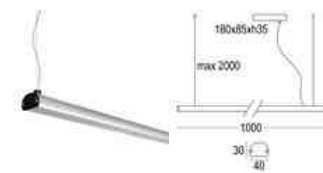

Linear suspension/Linear S

Linear S 1000

LL0960.CAXO300EN	.01	274 €	1 x 10.4 W 3000 K 1 x 1148 lm dOptical: 111° Fixed optics 220-240 V - 50/60 Hz Not dim
	.02	274 €	
	.19	274 €	
	.26	274 €	
	.48	274 €	
LL0960.CAXO400EN	.01	274 €	1 x 10.4 W 4000 K 1 x 1088 lm dOptical: 111° Fixed optics 220-240 V - 50/60 Hz Not dim
	.02	274 €	
	.19	274 €	
	.26	274 €	
	.48	274 €	
LL0960.FAXO300EN	.01	287 €	1 x 14.5 W 3000 K 1 x 1730 lm dOptical: 111° Fixed optics 220-240 V - 50/60 Hz Not dim
	.02	287 €	
	.19	287 €	
	.26	287 €	
	.48	287 €	
LL0960.FAXO400EN	.01	287 €	1 x 14.5 W 4000 K 1 x 1903 lm dOptical: 111° Fixed optics 220-240 V - 50/60 Hz Not dim
	.02	287 €	
	.19	287 €	
	.26	287 €	
	.48	287 €	

Linear S 2000

LL0961.BUXO300EN	.01	334 €	1 x 20.8 W 3000 K 1 x 2296 lm dOptical: 111° Fixed optics 220-240 V - 50/60 Hz Not dim
	.02	334 €	
	.19	334 €	
	.26	334 €	
	.48	334 €	
LL0961.BUXO400EN	.01	334 €	1 x 20.8 W 4000 K 1 x 2176 lm dOptical: 111° Fixed optics 220-240 V - 50/60 Hz Not dim
	.02	334 €	
	.19	334 €	
	.26	334 €	
	.48	334 €	
LL0961.FNXO300EN	.01	350 €	1 x 29 W 3000 K 1 x 3460 lm dOptical: 111° Fixed optics 220-240 V - 50/60 Hz Not dim
	.02	350 €	
	.19	350 €	
	.26	350 €	
	.48	350 €	
LL0961.FNXO400EN	.01	350 €	1 x 29 W 4000 K 1 x 3806 lm dOptical: 111° Fixed optics 220-240 V - 50/60 Hz Not dim
	.02	350 €	
	.19	350 €	
	.26	350 €	
	.48	350 €	

Linear S 3000