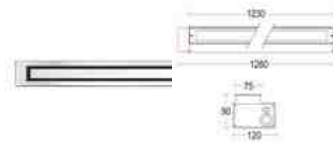

Wall recessed/Confine Wall

MiniConfine Wall 1200

GH1182.LRXA300EN	.15	820 €	1 x 17.4 W 3000 K 1 x 2076 lm dOptical: 69° x 139° Fixed optics 220-240 V - 50/60 Hz DALI on request
GH1182.LRXA400EN	.15	820 €	1 x 17.4 W 4000 K 1 x 2284 lm dOptical: 69° x 139° Fixed optics 220-240 V - 50/60 Hz DALI on request

MiniConfine Wall 300

GH1179.BGXA300EN	.15	378 €	1 x 4.35 W 3000 K 1 x 519 lm dOptical: 69° x 139° Fixed optics 220-240 V - 50/60 Hz DALI on request
GH1179.BGXA400EN	.15	378 €	1 x 4.35 W 4000 K 1 x 571 lm dOptical: 69° x 139° Fixed optics 220-240 V - 50/60 Hz DALI on request

MiniConfine Wall 600

GH1180.LVXA300EN	.15	507 €	1 x 8.7 W 3000 K 1 x 1038 lm dOptical: 69° x 139° Fixed optics 220-240 V - 50/60 Hz DALI on request
GH1180.LVXA400EN	.15	507 €	1 x 8.7 W 4000 K 1 x 1142 lm dOptical: 69° x 139° Fixed optics 220-240 V - 50/60 Hz DALI on request

MiniConfine Wall 900

GH1181.BRXA300EN	.15	739 €	1 x 13.05 W 3000 K 1 x 1557 lm dOptical: 69° x 139° Fixed optics 220-240 V - 50/60 Hz DALI on request
GH1181.BRXA400EN	.15	739 €	1 x 13.05 W 4000 K 1 x 1713 lm dOptical: 69° x 139° Fixed optics 220-240 V - 50/60 Hz DALI on request

Accessories

IP 68 fast connector 4P AC204	IP 68 fast connector 5P AC204-5P	IP 68 connector for through wiring 4P AC279	IP 68 connector for through wiring 5P AC279-5P
.15 18 €	.15 18 €	.15 25 €	.15 25 €
Rough-in housing AC603	Rough-in housing Miniconfine 640mm AC604	Rough-in housing Miniconfine 930mm AC605	Rough-in housing Miniconfine 1230mm AC606
.15 36 €	.15 49 €	.15 57 €	.15 65 €
DALI Optional ED-10	DALI Optional ED-15		
.15 45 €	.15 60 €