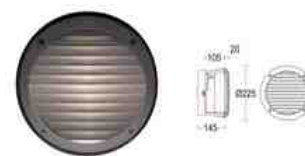

Wall recessed/Spia Grid

MaxiSpia Grid 225

GH5322.BRAA300EN	● .05	328 €	1 x 13 W 3000 K 1 x 2040 lm dOptical: 71° x 78° Fixed optics Dim on request
	● .19	328 €	
GH5322.BRAA400EN	● .05	328 €	1 x 13 W 4000 K 1 x 2140 lm dOptical: 71° x 78° Fixed optics Dim on request
	● .19	328 €	