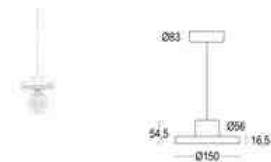

Suspension/Disk S

Disk 0S 150

LL2640.36XXXXXEX	.01	118 €	1 x E27 - Max 30 W 1 x 1800 lm Fixed optics 220-240 V - 50/60 Hz DMX on request
	.02	118 €	
	.25	131 €	
	.27	131 €	
	.71	131 €	
	.72	131 €	
LL2640.41XXXXXUX	.01	130 €	1 x E26 - Max 30 W 1 x 1800 lm Fixed optics 110-120 V - 50/60 Hz DMX on request
	.02	130 €	
	.25	144 €	
	.27	144 €	
	.71	144 €	
	.72	144 €	

Disk 1S 210

LL2641.36XXXXXEX	.01	124 €	1 x E27 - Max 30 W 1 x 1800 lm Fixed optics 220-240 V - 50/60 Hz DMX on request
	.02	124 €	
	.25	138 €	
	.27	138 €	
	.71	138 €	
	.72	138 €	
LL2641.41XXXXXUX	.01	136 €	1 x E26 - Max 30 W 1 x 1800 lm Fixed optics 110-120 V - 50/60 Hz DMX on request
	.02	136 €	
	.25	151 €	
	.27	151 €	
	.71	151 €	
	.72	151 €	

Disk 2S 300

LL2642.36XXXXXEX	.01	134 €	1 x E27 - Max 30 W 1 x 1800 lm Fixed optics 220-240 V - 50/60 Hz DMX on request
	.02	134 €	
	.25	148 €	
	.27	148 €	
	.71	148 €	
	.72	148 €	
LL2642.41XXXXXUX	.01	148 €	1 x E26 - Max 30 W 1 x 1800 lm Fixed optics 110-120 V - 50/60 Hz DMX on request
	.02	148 €	
	.25	163 €	
	.27	163 €	
	.71	163 €	
	.72	163 €