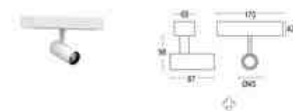

Spotlights and tracklighting/Point Evo Wall / Ceiling

Point Evo 0 1L Wall / Ceiling

LL2690.AHMT300EN	.01	196 €	1 x 8 W 3000 K 1 x 900 lm dOptical: 47° Adjustable 220-240 V - 50/60 Hz Dim on request
	.02	196 €	
LL2690.AHMT400EN	.01	196 €	1 x 8 W 4000 K 1 x 950 lm dOptical: 47° Adjustable 220-240 V - 50/60 Hz Dim on request
	.02	196 €	
LL2690.AHST300EN	.01	196 €	1 x 8 W 3000 K 1 x 900 lm dOptical: 18° Adjustable 220-240 V - 50/60 Hz Dim on request
	.02	196 €	
LL2690.AHST400EN	.01	196 €	1 x 8 W 4000 K 1 x 950 lm dOptical: 18° Adjustable 220-240 V - 50/60 Hz Dim on request
	.02	196 €	

Point Evo 0 2L Wall / Ceiling

LL2691.AHMT300EN	.01	343 €	1 x 8 W 3000 K 1 x 900 lm dOptical: 47° Adjustable 220-240 V - 50/60 Hz Dim on request
	.02	343 €	
LL2691.AHMT400EN	.01	343 €	1 x 8 W 4000 K 1 x 950 lm dOptical: 47° Adjustable 220-240 V - 50/60 Hz Dim on request
	.02	343 €	
LL2691.AHST300EN	.01	343 €	1 x 8 W 3000 K 1 x 900 lm dOptical: 18° Adjustable 220-240 V - 50/60 Hz Dim on request
	.02	343 €	
LL2691.AHST400EN	.01	343 €	1 x 8 W 4000 K 1 x 950 lm dOptical: 18° Adjustable 220-240 V - 50/60 Hz Dim on request
	.02	343 €	

Point Evo 0 3L Wall / Ceiling

LL2692.AHMT300EN	.01	483 €	1 x 8 W 3000 K 1 x 900 lm dOptical: 47° Adjustable 220-240 V - 50/60 Hz Dim on request
	.02	483 €	
LL2692.AHMT400EN	.01	483 €	1 x 8 W 4000 K 1 x 950 lm dOptical: 47° Adjustable 220-240 V - 50/60 Hz Dim on request
	.02	483 €	
LL2692.AHMT400EN	.01	483 €	1 x 8 W 4000 K 1 x 950 lm dOptical: 47° Adjustable 220-240 V - 50/60 Hz Dim on request
	.02	483 €	
LL2692.AHST400EN	.01	483 €	1 x 8 W 4000 K 1 x 950 lm dOptical: 18° Adjustable 220-240 V - 50/60 Hz Dim on request
	.02	483 €	

Point Evo 00 1L Wall / Ceiling

LL2687.BGMT300EN	.01	179 €	1 x 4 W 3000 K 1 x 440 lm dOptical: 47° Adjustable 220-240 V - 50/60 Hz Dim on request
	.02	179 €	
LL2687.BGMT400EN	.01	179 €	1 x 4 W 4000 K 1 x 475 lm dOptical: 47° Adjustable 220-240 V - 50/60 Hz Dim on request
	.02	179 €	
LL2687.BGST300EN	.01	179 €	1 x 4 W 3000 K 1 x 440 lm dOptical: 25° Adjustable 220-240 V - 50/60 Hz Dim on request
	.02	179 €	
LL2687.BGST400EN	.01	179 €	1 x 4 W 4000 K 1 x 475 lm dOptical: 25° Adjustable 220-240 V - 50/60 Hz Dim on request
	.02	179 €	

Point Evo 00 2L Wall / Ceiling

LL2688.BGMT300EN	.01	309 €	1 x 4 W 3000 K 1 x 440 lm dOptical: 47° Adjustable 220-240 V - 50/60 Hz Dim on request
	.02	309 €	
LL2688.BGMT400EN	.01	309 €	1 x 4 W 4000 K 1 x 475 lm dOptical: 47° Adjustable 220-240 V - 50/60 Hz Dim on request
	.02	309 €