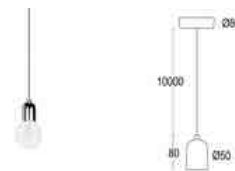

Suspension/Minima

Minima 10m

LL2702.36XXXXXEX	.50	147 €	1 x E27 - Max 30 W 1 x 1800 lm dOptical: 176° Fixed optics 220-240 V - 50/60 Hz DMX on request
LL2702.36XXXXXUX	.50	154 €	1 x E26 - Max 30 W 1 x 1800 lm dOptical: 176° Fixed optics 110-120 V - 50/60 Hz DMX on request

Minima 2.5m

LL2701.36XXXXXEX	.50	101 €	1 x E27 - Max 30 W 1 x 1800 lm dOptical: 176° Fixed optics 220-240 V - 50/60 Hz DMX on request
LL2701.36XXXXXUX	.50	106 €	1 x E26 - Max 30 W 1 x 1800 lm dOptical: 176° Fixed optics 110-120 V - 50/60 Hz DMX on request

Accessories

Suspension hook Minima AC277		
.50	12 €