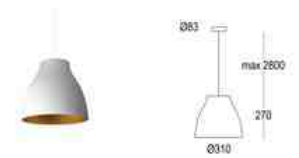

Suspension/Bell S

Bell 1S 310

LL2700.36XXXXXEX	.01	139 €	1 x E27 - Max 30 W 1 x 810 lm dOptical: 120° Fixed optics 220-240 V - 50/60 Hz DMX on request
	.02	139 €	
	.25	276 €	
	.27	276 €	
	.55	276 €	
LL2700.41XXXXXUX	.01	153 €	1 x E26 - Max 30 W 1 x 810 lm dOptical: 120° Fixed optics 110-120 V - 50/60 Hz DMX on request
	.02	153 €	
	.25	303 €	
	.27	303 €	
	.55	303 €	

Bell 1S Glossy 310

LL2700.36XXXXXEX	329 €	1 x E27 - Max 30 W 1 x 810 lm dOptical: 120° Fixed optics 220-240 V - 50/60 Hz DMX on request
	329 €	
LL2700.41XXXXXUX	329 €	1 x E26 - Max 30 W 1 x 810 lm dOptical: 120° Fixed optics 110-120 V - 50/60 Hz DMX on request
	329 €	

Bell 2S 460

LL2710.36XXXXXEX	.01	230 €	1 x E27 - Max 30 W 1 x 540 lm dOptical: 120° Fixed optics 220-240 V - 50/60 Hz DMX on request
	.02	230 €	
	.25	376 €	
	.27	376 €	
	.55	376 €	
LL2710.41XXXXXUX	.01	253 €	1 x E26 - Max 30 W 1 x 810 lm dOptical: 120° Fixed optics 120-240 V - 50/60 Hz DMX on request
	.02	253 €	
	.25	415 €	
	.27	415 €	
	.55	415 €	

Bell 2S Glossy 460

LL2710.36XXXXXEX	485 €	1 x E27 - Max 30 W 1 x 540 lm dOptical: 120° Fixed optics 220-240 V - 50/60 Hz DMX on request
	485 €	
LL2710.41XXXXXUX	485 €	1 x E26 - Max 30 W 1 x 810 lm dOptical: 120° Fixed optics 120-240 V - 50/60 Hz DMX on request
	485 €