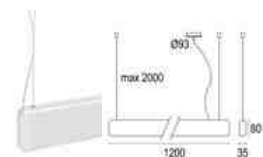

Linear suspension/Narro

Narro 1L 39 x 1200

LL2905.ENMO300EN	.01	449 €	1 x 32.8 W 3000 K 1 x 4048 lm dOptical: 57° Fixed optics 220-240 V - 50/60 Hz Dim on request
	.02	449 €	
	.19	449 €	
LL2905.ENMO400EN	.01	449 €	1 x 32.8 W 4000 K 1 x 4604 lm dOptical: 57° Fixed optics 220-240 V - 50/60 Hz Dim on request
	.02	449 €	
	.19	449 €	

Narro 1L 39 x 2300

LL2906.HUMO300EN	.01	658 €	1 x 65.6 W 3000 K 1 x 8096 lm dOptical: 57° Fixed optics 220-240 V - 50/60 Hz Dim on request
	.02	658 €	
	.19	658 €	
LL2906.HUMO400EN	.01	658 €	1 x 65.6 W 4000 K 1 x 9208 lm dOptical: 57° Fixed optics 220-240 V - 50/60 Hz Dim on request
	.02	658 €	
	.19	658 €	

Narro 1L 39 x 3400

LL2907.MWMO300EN	.01	798 €	1 x 98.4 W 3000 K 1 x 12144 lm dOptical: 57° Fixed optics 220-240 V - 50/60 Hz Dim on request
	.02	798 €	
	.19	798 €	
LL2907.MWMO400EN	.01	798 €	1 x 98.4 W 4000 K 1 x 13812 lm dOptical: 57° Fixed optics 220-240 V - 50/60 Hz Dim on request
	.02	798 €	
	.19	798 €	

Narro 1L 39 x 600

LL2904.BUMO300EN	.01	371 €	1 x 16.4 W 3000 K 1 x 2024 lm dOptical: 57° Fixed optics 220-240 V - 50/60 Hz Dim on request
	.02	371 €	
	.19	371 €	
LL2904.BUMO400EN	.01	371 €	1 x 16.4 W 4000 K 1 x 2302 lm dOptical: 57° Fixed optics 220-240 V - 50/60 Hz Dim on request
	.02	371 €	
	.19	371 €	

Narro 2L 39 x 1200

LL2901.HUMO300EN	.01	620 €	1 x 32.8 W 3000 K 1 x 4048 lm dOptical: 57° Fixed optics 220-240 V - 50/60 Hz Dim on request
	.02	620 €	
	.19	620 €	
LL2901.HUMO400EN	.01	620 €	1 x 32.8 W 4000 K 1 x 4604 lm dOptical: 57° Fixed optics 220-240 V - 50/60 Hz Dim on request
	.02	620 €	
	.19	620 €	

Narro 2L 39 x 2300

LL2902.MTMO300EN	.01	983 €	1 x 65.6 W 3000 K 1 x 8096 lm dOptical: 57° Fixed optics 220-240 V - 50/60 Hz Dim on request
	.02	983 €	
	.19	983 €	
LL2902.MTMO400EN	.01	983 €	1 x 65.6 W 4000 K 1 x 9208 lm dOptical: 57° Fixed optics 220-240 V - 50/60 Hz Dim on request
	.02	983 €	
	.19	983 €	

Narro 2L 39 x 3400